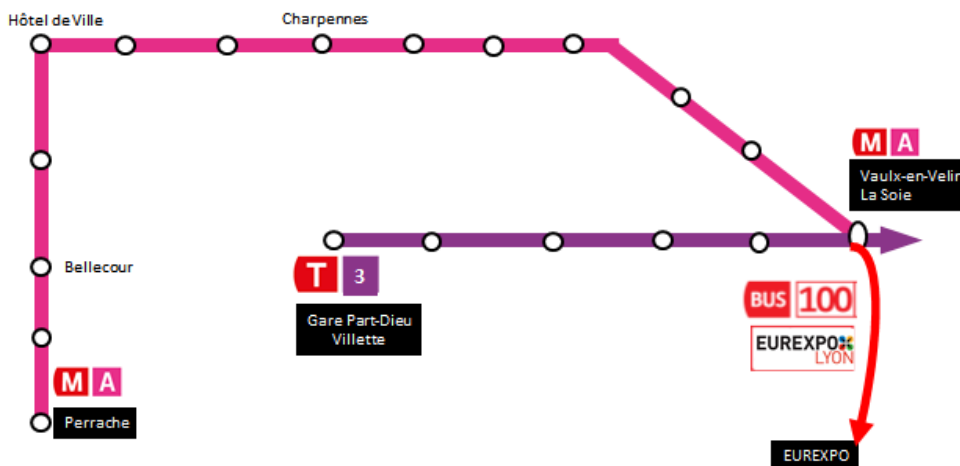

Sirha GREEN

En raison de travaux, la desserte d' Eurexpo ne pourra être assurée par la ligne **T5**.

Pour vous rendre à Eurexpo utilisez la ligne 100 au départ de Vaulx-en-Velin La Soie.

Comment se rendre à Vaulx-en Vélín La Soie ?

De la gare Part-Dieu: Tramway T3

Du centre-ville de Lyon: Métro A

BUS 100 EUREXPO LYON

Vaulx-en-Velin La Soie - Eurexpo

	Vaulx-en-Velin La Soie		Eurexpo entrée principale		Fréquence
	1 ^{er} départ	Dernier départ	1 ^{er} départ	Dernier départ	
du dimanche 17 au mardi 19 juin inclus	08H00	19H10	08H18	19H30	12 mn de 08h00 à 10h00 et 16h00 à 18h30, 15 mn de 10h00 à 16h00 et après 18h30.